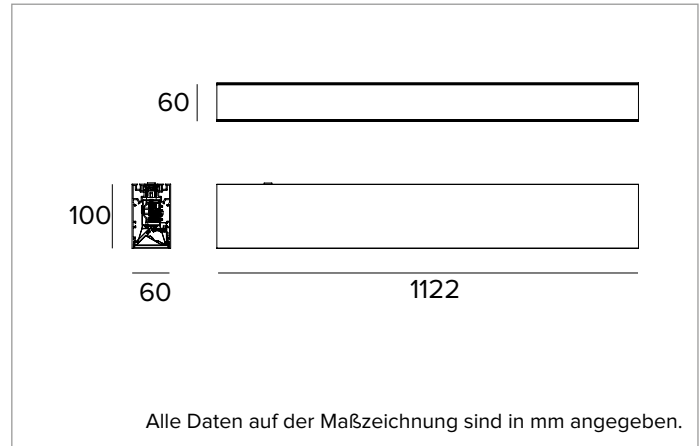

1T5670EL | LOGICO System - Decken/Pendelleuchte - Lichtbandmodul

Lineare LED-Leuchte für Deckenanbau- oder Pendelmontage

	4000K	H(m)	D(m)	E _{max} (lx)		
Ra80				72°		
Fixture Power	32W	1	1.45	1386		
Source Flux	4690lm	2	2.90	347		
Fixture Flux	3097lm	3	4.35	154		
Efficacy	97lm/W	4	5.80	87		
TS995	I _{max} =296cd/klm	I _{max}	1386cd	5	7.26	55

Rg: 95,7

Ähnliche Farbtemperatur: 4000K

SDCM: 3

Lebensdauer (L80/B10): >50000h tq +25°C

BELEUCHUNGSTECHNISCHE MERKMALE

Mit direkter/indirekter Lichtabstrahlung. Kontrollierte Entblendung UGR<19 und L65<3000 cd/m² (EN-12464) - Das optische System besteht aus einem Reflektor aus hochreflektierendem seidenmattem Aluminium und einer Abdeckung aus transparentem Polycarbonat, verbunden mit einer mikroprismatischen Platte und einem Diffusorfilter.

Farbe und Oberfläche: Tiefschwarz

Abmessungen: L=1122mm

Gewicht: 4Kg

Version: LINEAR

Schutzart: IP20

ELEKTRISCHE MERKMALE

Integriertes elektronisches ON-OFF. Einschließlich Zuleitungen für eine Durchgangsverdrahtung (max. 2,0kW bei Deckenanbau- und -einbau-; max. 0,6kW bei Pendelmontage). Batterie-Notstromversorgung erhältlich auf Anfrage. Leuchten gemäß EN 60598-2-22 für die Stromversorgung über ein zentrales Notstromsystem CPSS (Central Power Supply System); Bereiche mit hohem Risiko ausgeschlossen. Die voreingestellte Leistungsaufnahme und der voreingestellte Lichtstrom betragen 100% an AC und 100% an DC.